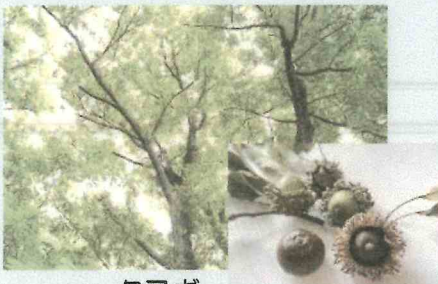

さんか

★参加できる人★

・県内に住んでいる小学生以下のみなさん

さんかほうほう

★参加方法★

- ・どんぐりを5個あつめて、裏面の「受付場所」へ持っていこう！
- ・どんぐりは虫に食べられていない穴の空いていないものをえらんでね。
- ・受付後、会員カードをお渡しします。

どんぐりクラブに登録すると…

特典1 会報「どんぐりなかま」をプレゼント！

特典2 苗木をプレゼント！下の苗木から1つ選べるよ！

ムラサキシキブ

ユキヤナギ

どんぐりの苗木（この苗木は去年のどんぐりクラブでみんなが集めてくれたどんぐりだよ！）

クヌギ

コナラ

シラカシ

- ・配付は2月下旬から3月上旬です。
- ・ムラサキシキブ、ユキヤナギは2m程度、どんぐりの苗木は最大15m程度の高さになります。
- ・樹種は変更になる場合があります。